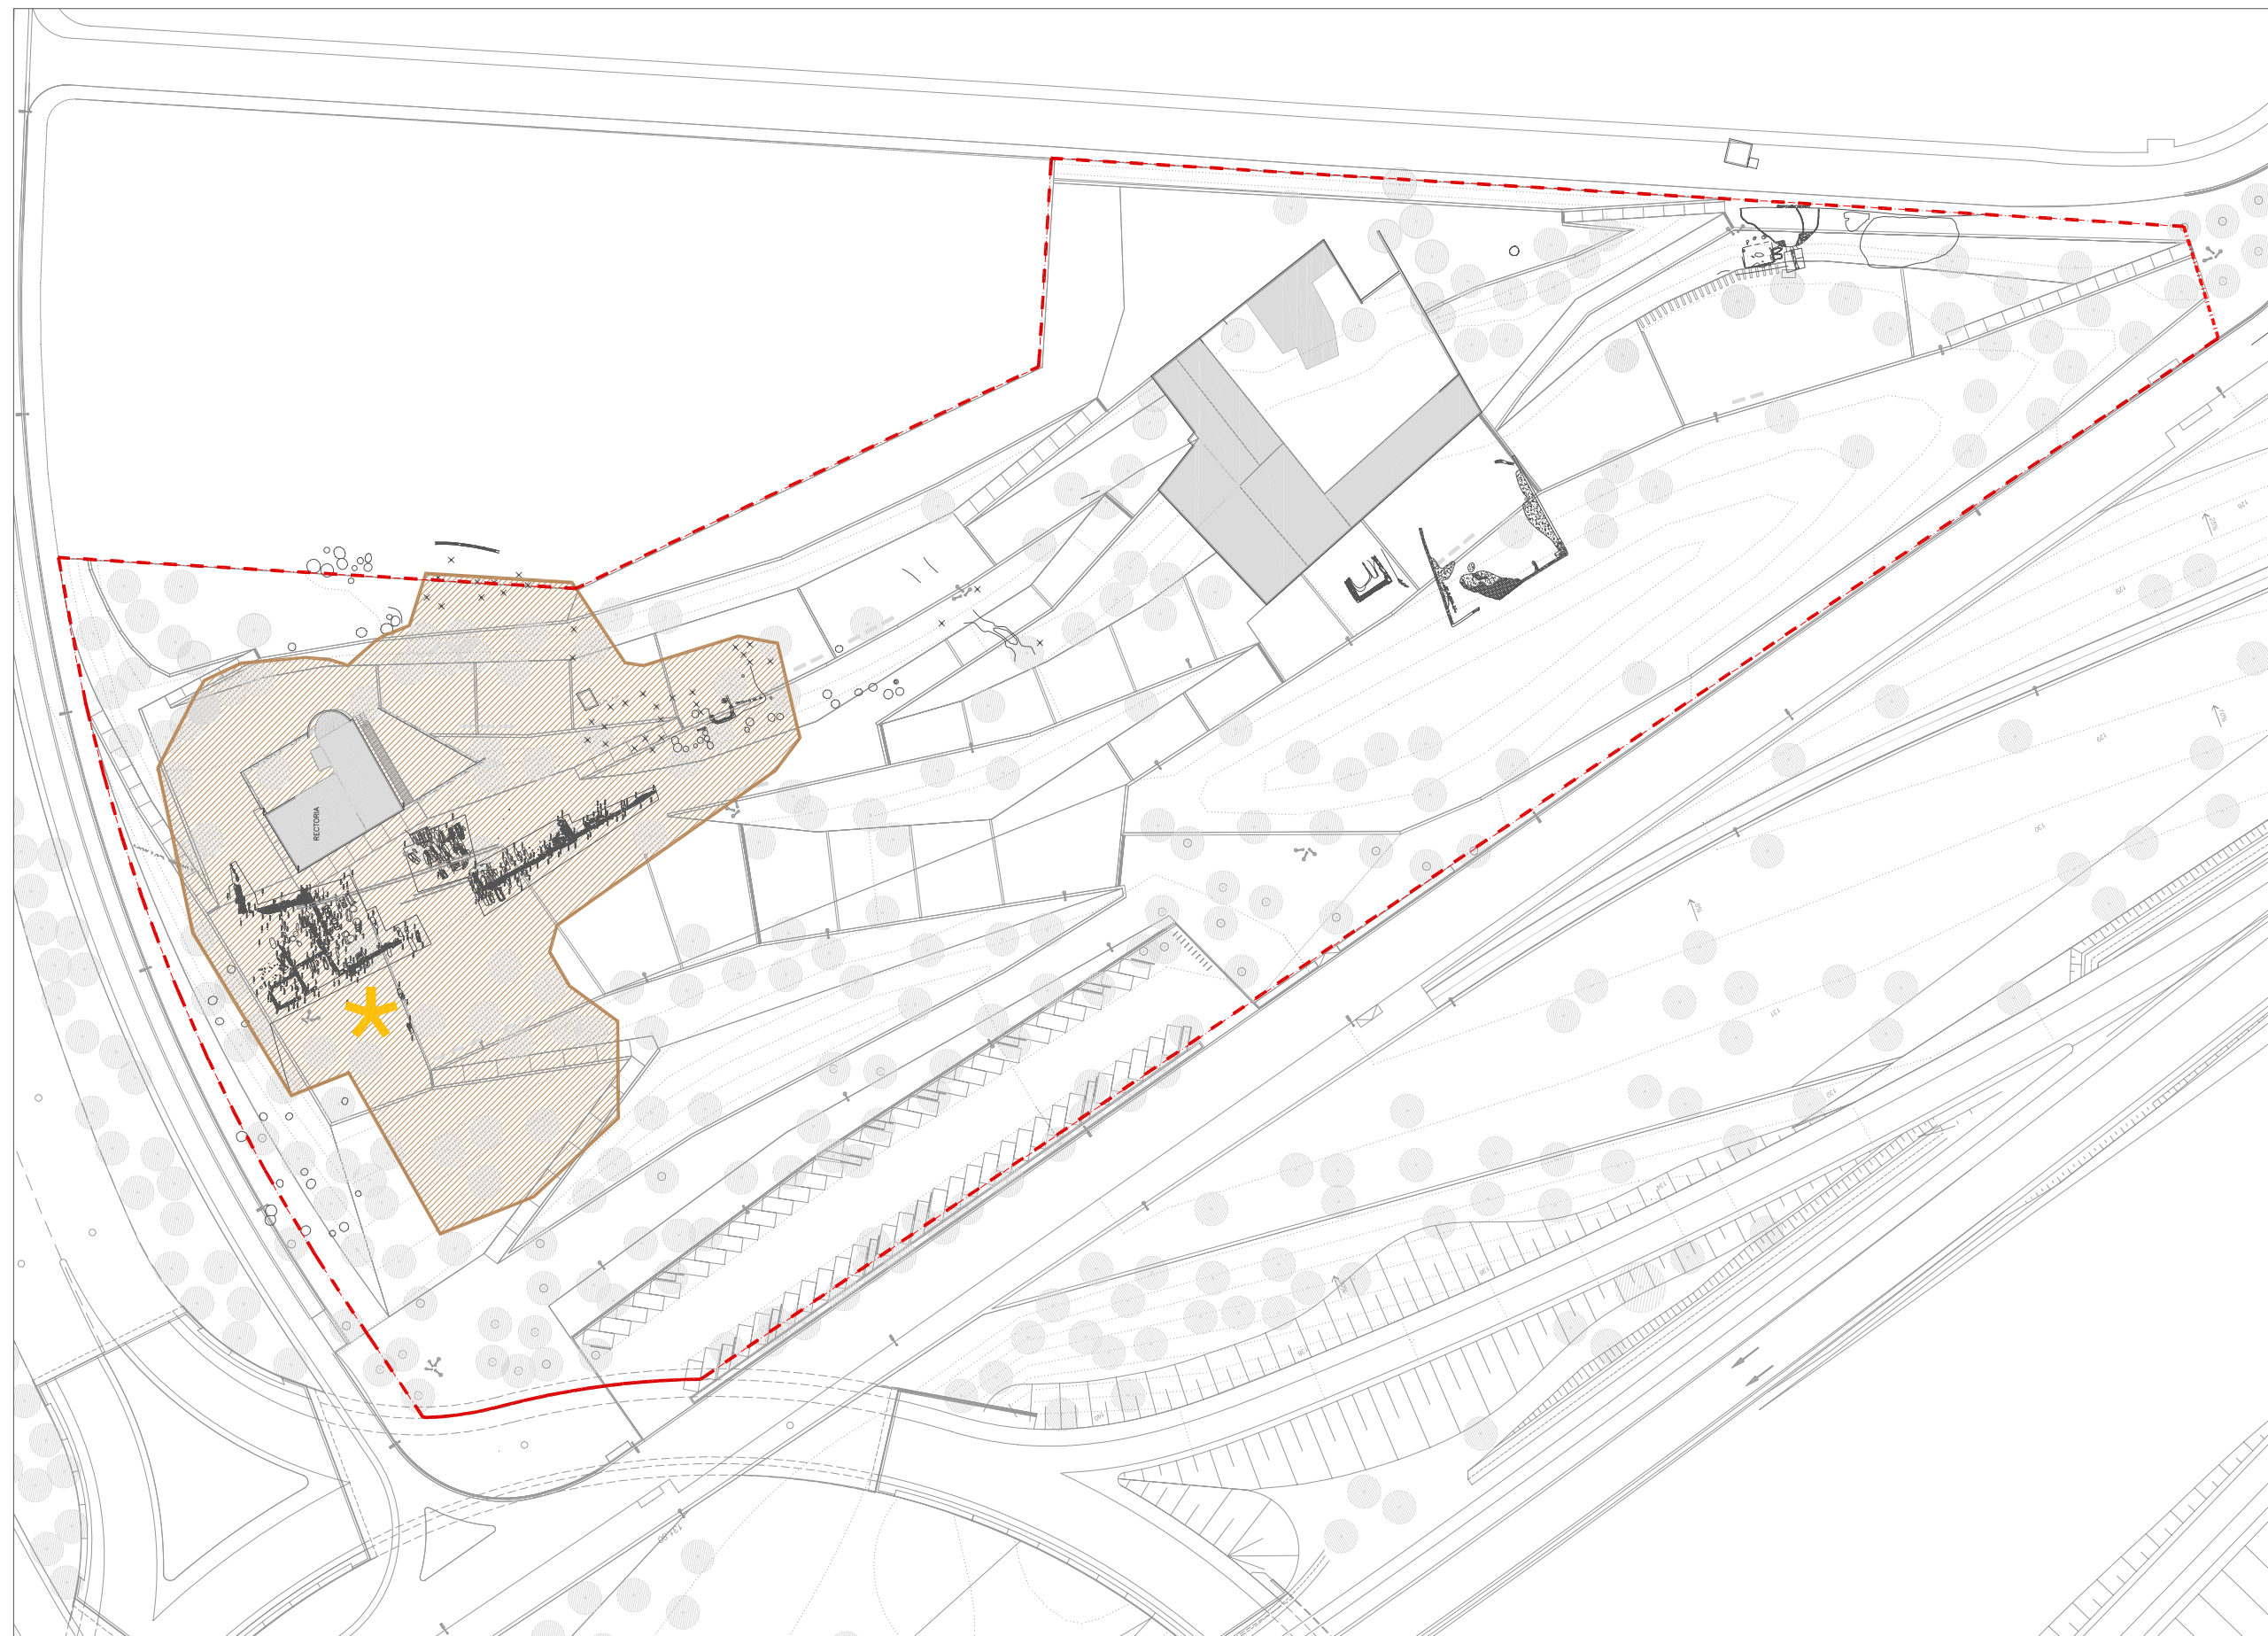

LLEGENDA

VALOR ARQUEOLÒGIC

230

ENTORN DE PROTECCIÓ

63

ESPAI D'ESPECTATIVA ARQUEOLÒGICA (EEA)

ÀMBIT PROTEGIT - BCIL

PROTECCIÓ ARQUEOLÒGICA

EQUIP REDACTOR

ESCALA E: 1 / 1000

Area d'Urbanisme

Ajuntament de Sabadell

JACIMENT ARQUEOLÒGIC DE SANT PAU DE RIU-SEC

ÀMBITS DE PROTECCIÓ

MODIFICACIÓ PUNTUAL DEL PLA ESPECIAL DE PROTECCIÓ DEL PATRIMONI DE SABADELL PER A LA INCORPORACIÓ DELS BÉNS EMERGENTS